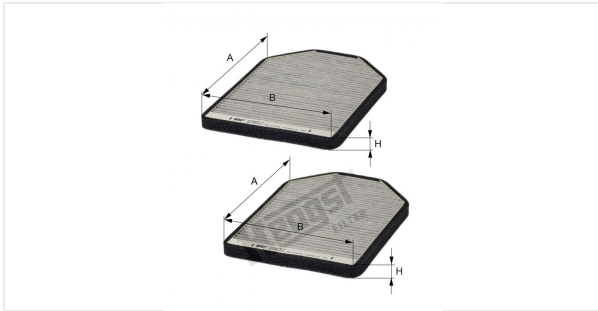

E1933LC-2

Hengst EDP

5307310000

EAN

4030776025248

**mm**

A	218.00
B	203.00
C	
D	
E	
F	
G	
H	28.00