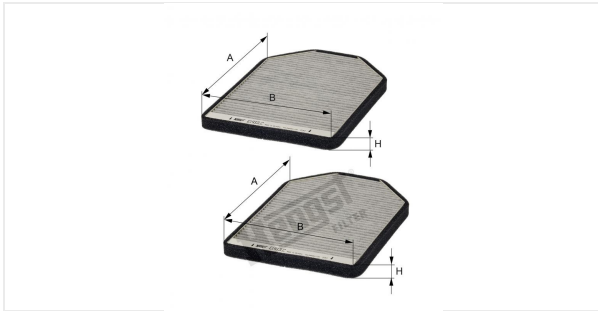

E1933LC-2

Hengst EDP

5307310000

EAN

4030776025248

mm

A	218.00
B	203.00
C	
D	
E	
F	
G	
H	28.00