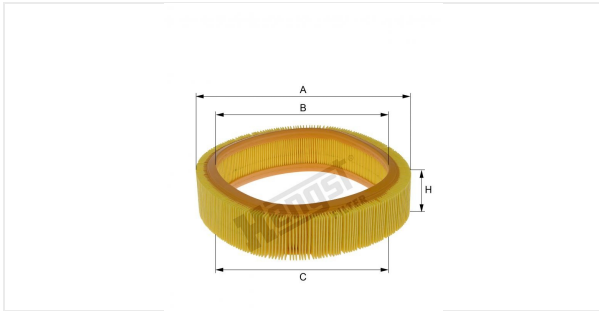

E345L

Hengst EDP

5313310000

EAN

4030776024937

mm

A	265.00
B	208.00
C	208.00
D	
E	
F	
G	
H	64.00