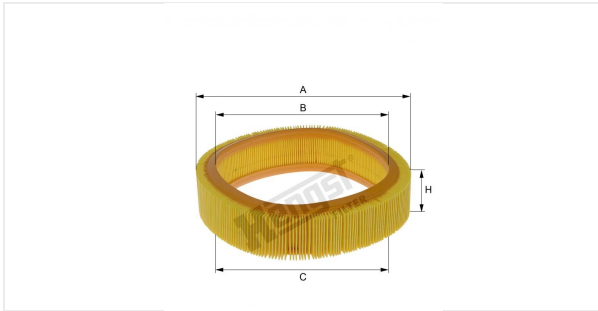

E345L

Hengst EDP

5313310000

EAN

4030776024937

**mm**

A	265.00
B	208.00
C	208.00
D	
E	
F	
G	
H	64.00