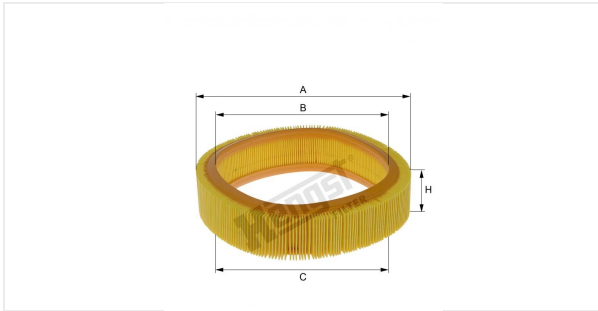

E345L

Hengst EDP

5313310000

EAN

4030776024937

mm

A	265.00
B	208.00
C	208.00
D	
E	
F	
G	
H	64.00