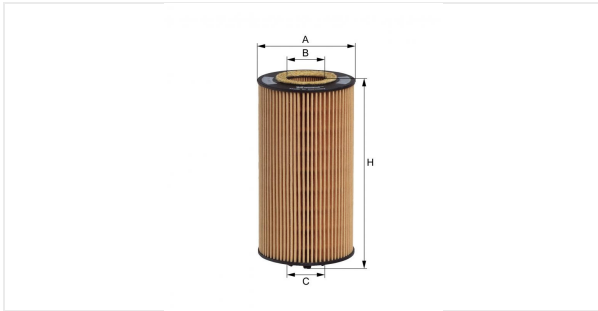

E355H01 D58

Hengst EDP

535130000

EAN

4030776008593

**mm**

A	73.00
B	35.00
C	
D	
E	
F	
G	
H	144.00