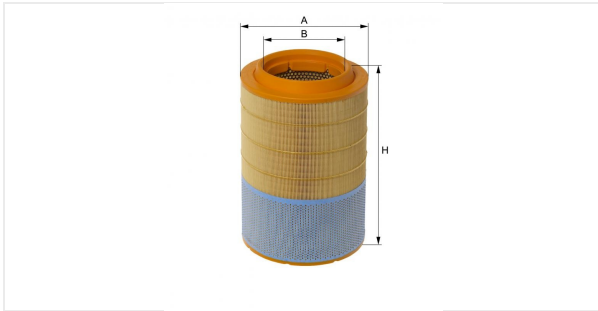

E541L

Hengst EDP

5380310000

EAN

4030776025637

**mm**

A	265.00
B	170.00
C	
D	
E	
F	
G	
H	481.00