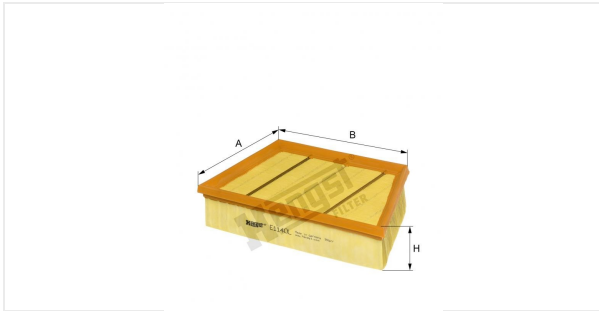

E1140L

Hengst EDP

5700310000

EAN

4030776029949

mm

A	179.00
B	214.00
C	
D	
E	
F	
G	
H	58.00