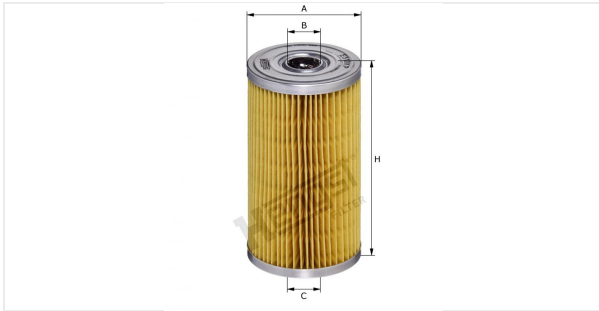

E510KP

Hengst EDP

614210000

EAN

4030776063707

mm

A	70.00
B	21.00
C	21.00
D	
E	
F	
G	
H	127.00