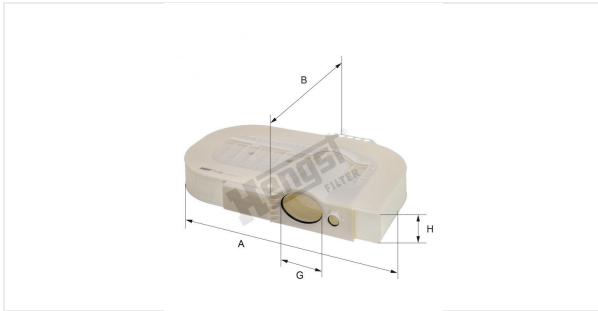

E1162L

Hengst EDP

6223310000

EAN

4030776041378

**mm**

A	626.00
B	409.00
C	
D	
E	
F	
G	114.00
H	134.00