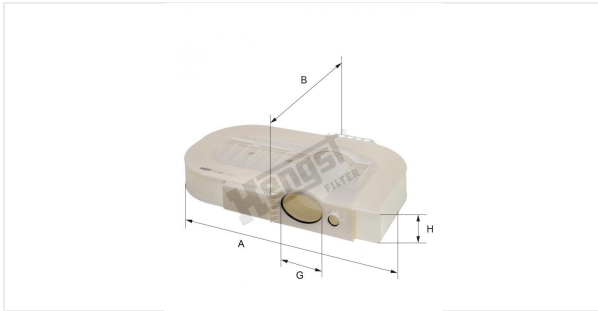

E1162L

Hengst EDP

6223310000

EAN

4030776041378

mm

A	626.00
B	409.00
C	
D	
E	
F	
G	114.00
H	134.00