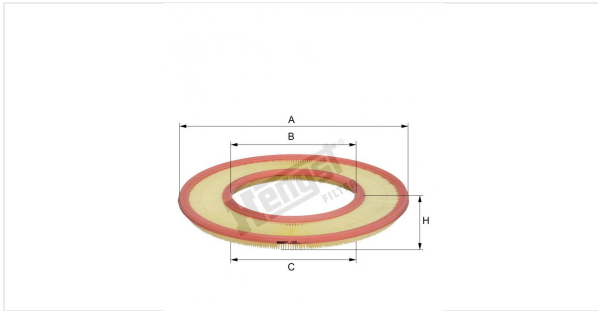

E84L

Hengst EDP

6247310000

EAN

4030776033977

**mm**

A	406.00
B	216.00
C	
D	
E	
F	
G	
H	25.00