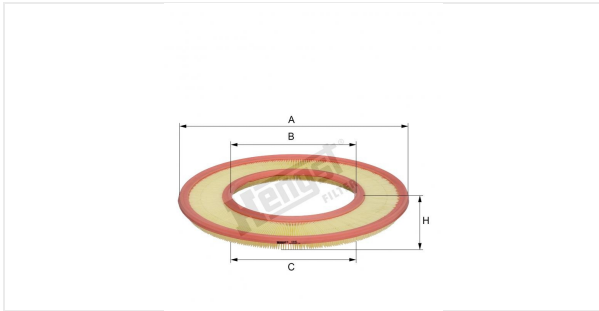

E84L

Hengst EDP

6247310000

EAN

4030776033977

mm

A	406.00
B	216.00
C	
D	
E	
F	
G	
H	25.00