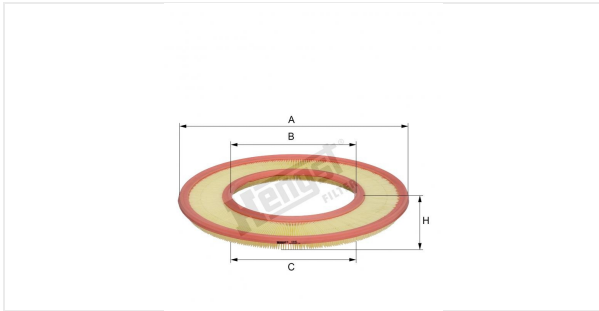

E84L

Hengst EDP

6247310000

EAN

4030776033977

**mm**

A	406.00
B	216.00
C	
D	
E	
F	
G	
H	25.00