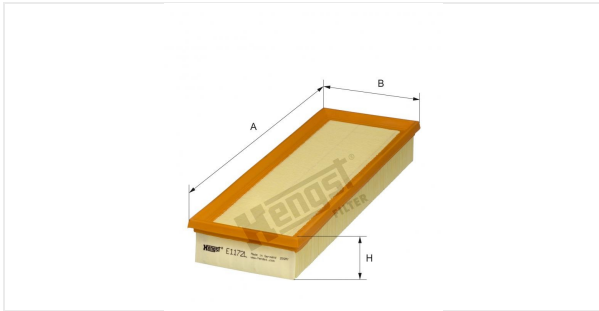

E1172L

Hengst EDP

6254310000

EAN

4030776034943

mm

A	366.00
B	131.00
C	
D	
E	
F	
G	
H	50.00