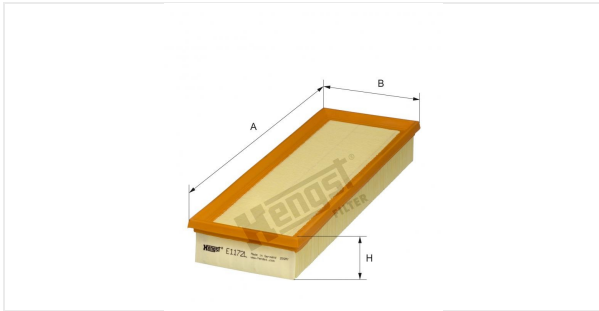

E1172L

Hengst EDP

6254310000

EAN

4030776034943

**mm**

A	366.00
B	131.00
C	
D	
E	
F	
G	
H	50.00