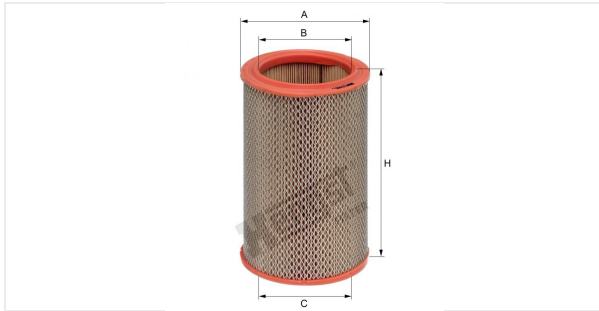

E398L

Hengst EDP

6257310000

EAN

4030776034103

**mm**

A	131.00
B	93.00
C	93.00
D	
E	
F	
G	
H	208.00