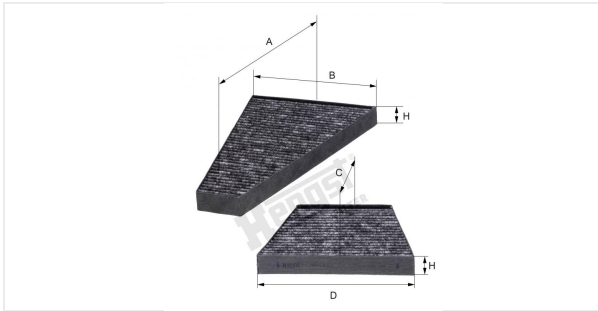

E1935LC-2

Hengst EDP

6303310000

EAN

4030776036060

mm

A	345.00
B	221.00
C	172.00
D	221.00
E	
F	
G	
H	30.00