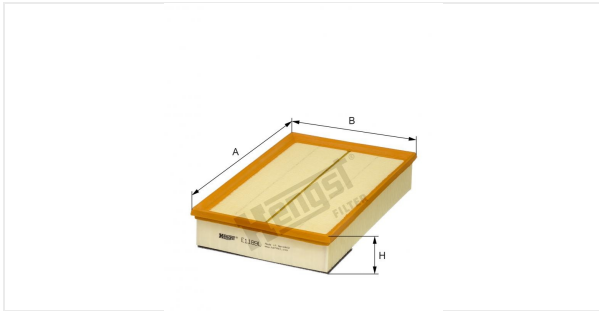

E1189L

Hengst EDP

6328310000

EAN

4030776035315

mm

A	330.00
B	216.00
C	
D	
E	
F	
G	
H	62.00