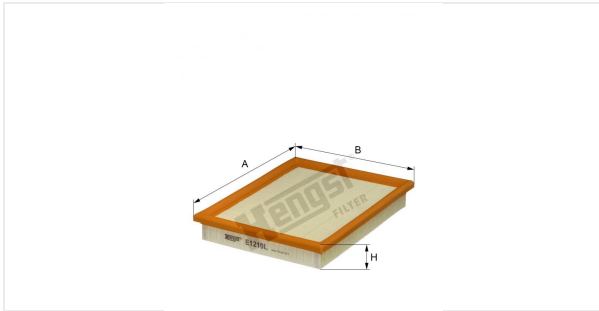

E1210L

Hengst EDP

6372310000

EAN

4030776042405

mm

A	245.00
B	196.00
C	
D	
E	
F	
G	
H	37.00