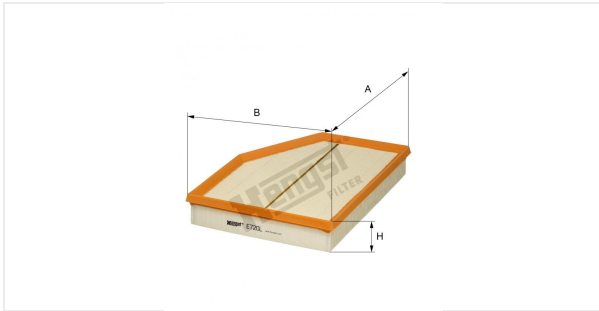

E720L

Hengst EDP

6388310000

EAN

4030776034592

mm

A	294.00
B	231.00
C	
D	
E	
F	
G	
H	47.00