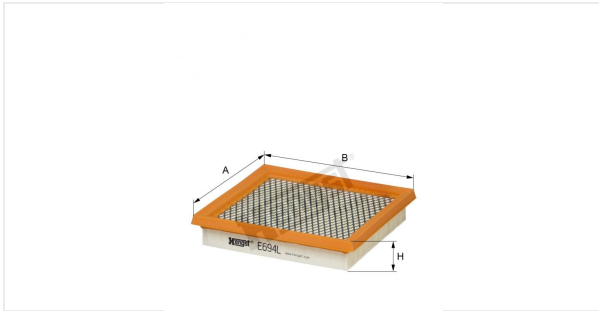

E694L

Hengst EDP

6408310000

EAN

4030776034738

**mm**

A	158.00
B	170.00
C	
D	
E	
F	
G	
H	32.00