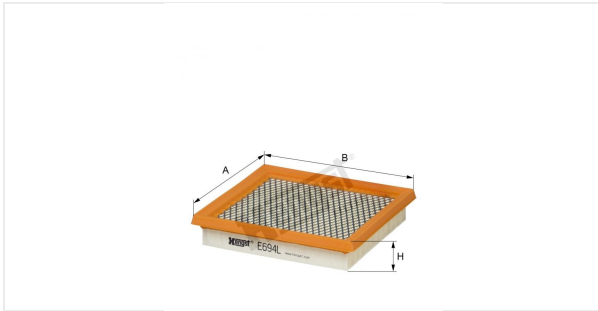

E694L

Hengst EDP

6408310000

EAN

4030776034738

mm

A	158.00
B	170.00
C	
D	
E	
F	
G	
H	32.00