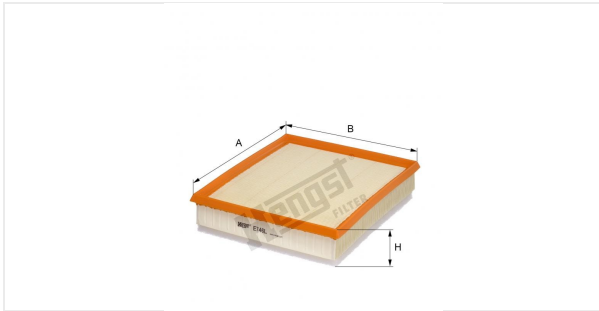

E746L

Hengst EDP

6414310000

EAN

4030776034769

mm

A	285.00
B	249.00
C	
D	
E	
F	
G	
H	65.00