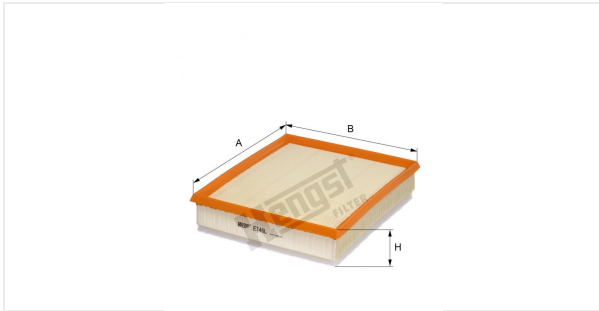

E746L

Hengst EDP

6414310000

EAN

4030776034769

**mm**

A	285.00
B	249.00
C	
D	
E	
F	
G	
H	65.00