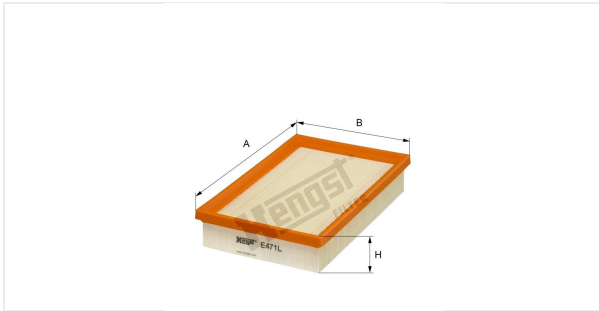

E471L

Hengst EDP

6420310000

EAN

4030776037616

**mm**

|   |        |
|---|--------|
| A | 245.00 |
| B | 157.00 |
| C |        |
| D |        |
| E |        |
| F |        |
| G |        |
| H | 47.00  |