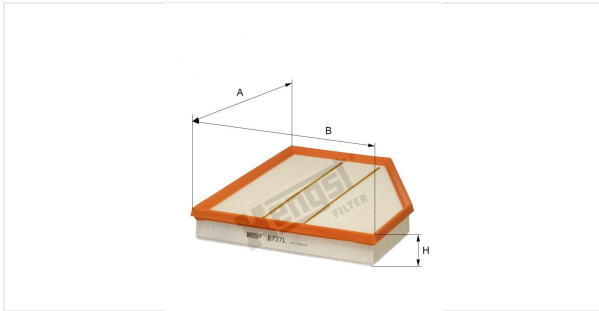

E727L

Hengst EDP

6423310000

EAN

4030776034806

mm

A	313.00
B	273.00
C	
D	
E	
F	
G	
H	47.00