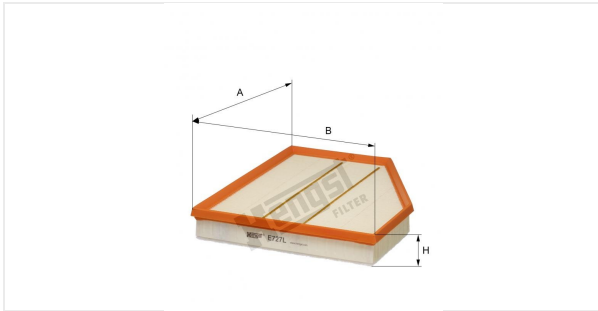

E727L

Hengst EDP

6423310000

EAN

4030776034806

mm

A	313.00
B	273.00
C	
D	
E	
F	
G	
H	47.00