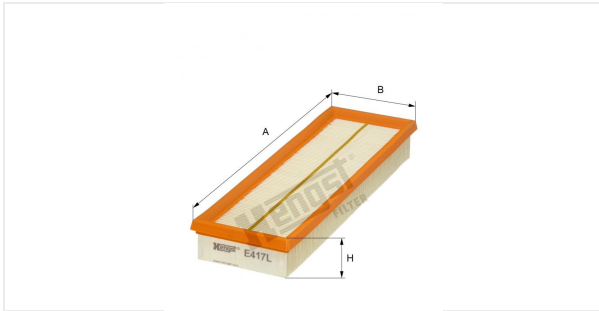

E417L

Hengst EDP

6426310000

EAN

4030776037630

mm

A	312.00
B	102.00
C	
D	
E	
F	
G	
H	41.00