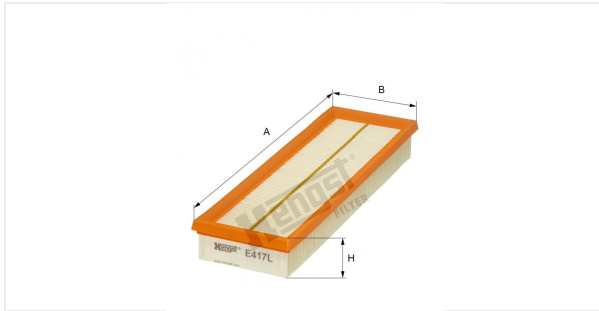

E417L

Hengst EDP

6426310000

EAN

4030776037630

mm

A	312.00
B	102.00
C	
D	
E	
F	
G	
H	41.00