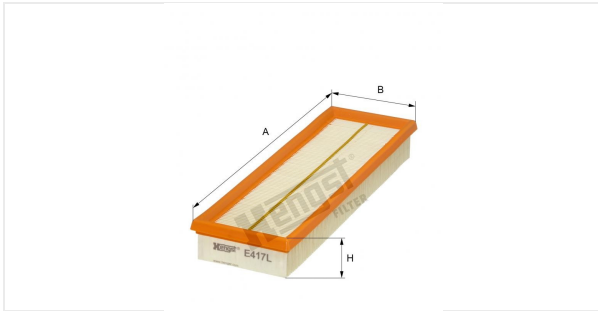

E417L

Hengst EDP

6426310000

EAN

4030776037630

mm

A	312.00
B	102.00
C	
D	
E	
F	
G	
H	41.00