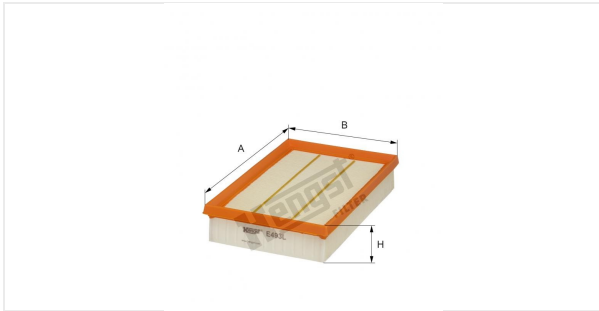

E493L

Hengst EDP

6432310000

EAN

4030776037678

**mm**

A	270.00
B	171.00
C	
D	
E	
F	
G	
H	51.00