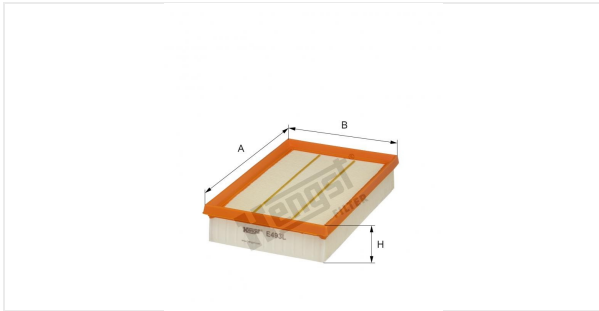

E493L

Hengst EDP

6432310000

EAN

4030776037678

mm

A	270.00
B	171.00
C	
D	
E	
F	
G	
H	51.00