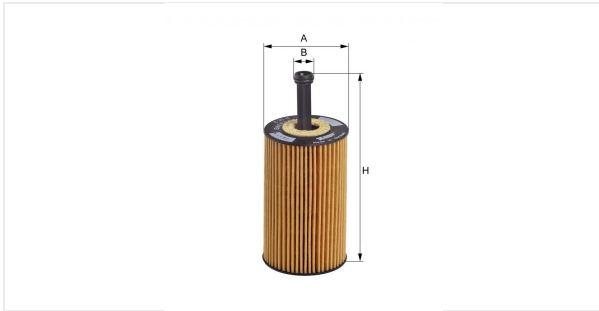

E35H D102

Hengst EDP

649130000

EAN

4030776009484

mm

A	60.00
B	22.00
C	
D	
E	
F	
G	
H	139.00