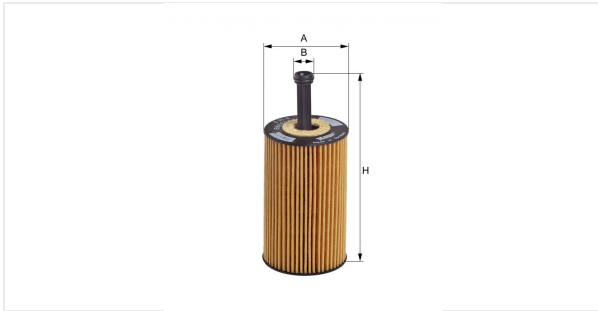

E35H D102

Hengst EDP

649130000

EAN

4030776009484

mm

A	60.00
B	22.00
C	
D	
E	
F	
G	
H	139.00