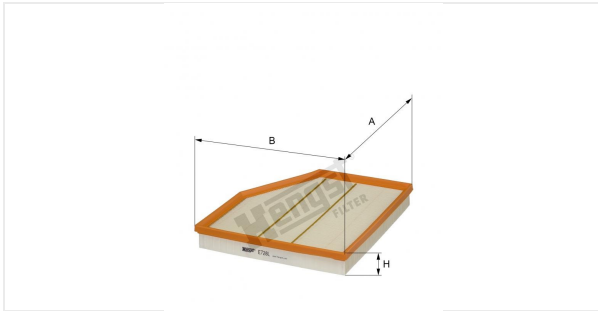

E728L

Hengst EDP

6525310000

EAN

4030776035452

**mm**

A	273.00
B	312.00
C	
D	
E	
F	
G	
H	42.00