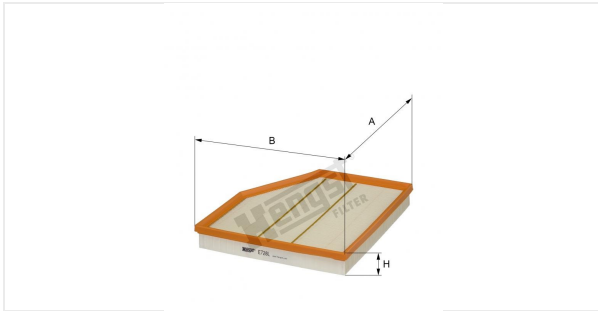

E728L

Hengst EDP

6525310000

EAN

4030776035452

mm

A	273.00
B	312.00
C	
D	
E	
F	
G	
H	42.00