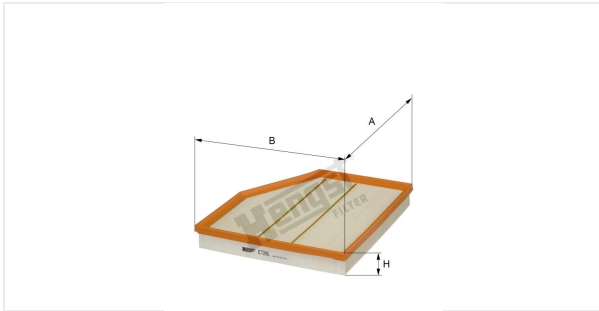

E728L

Hengst EDP

6525310000

EAN

4030776035452

mm

A	273.00
B	312.00
C	
D	
E	
F	
G	
H	42.00