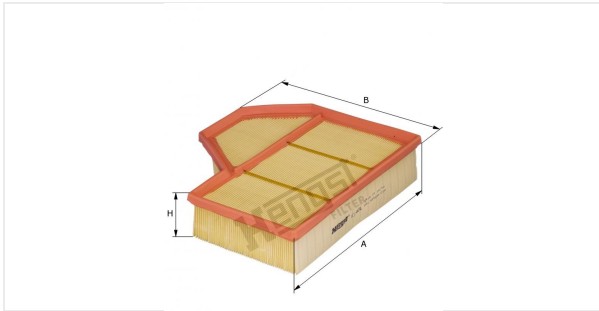

E140L

Hengst EDP

6614310000

EAN

4030776036206

**mm**

A	258.00
B	230.00
C	
D	
E	
F	
G	
H	57.00