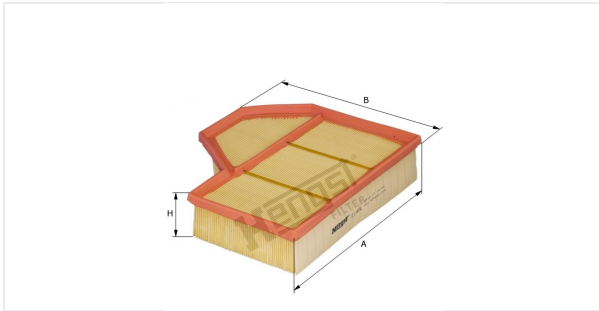

E140L

Hengst EDP

6614310000

EAN

4030776036206

mm

A	258.00
B	230.00
C	
D	
E	
F	
G	
H	57.00