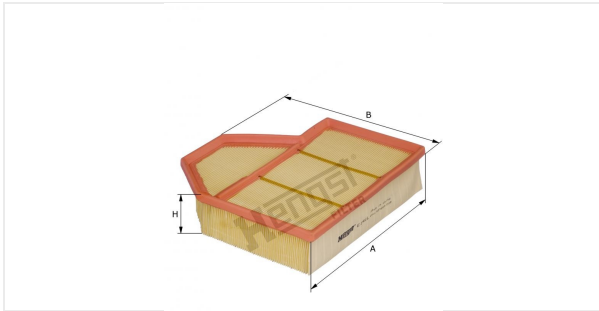

E141L

Hengst EDP

6615310000

EAN

4030776036213

mm

A	258.00
B	230.00
C	
D	
E	
F	
G	
H	57.00