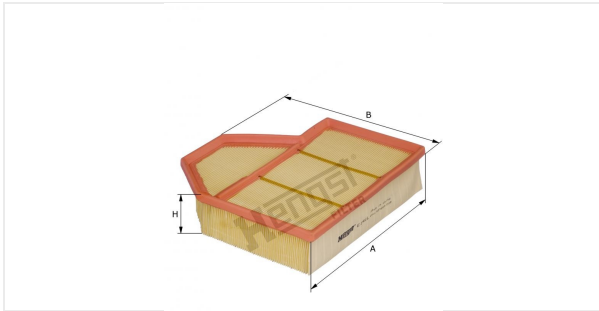

E141L

Hengst EDP

6615310000

EAN

4030776036213

**mm**

A	258.00
B	230.00
C	
D	
E	
F	
G	
H	57.00