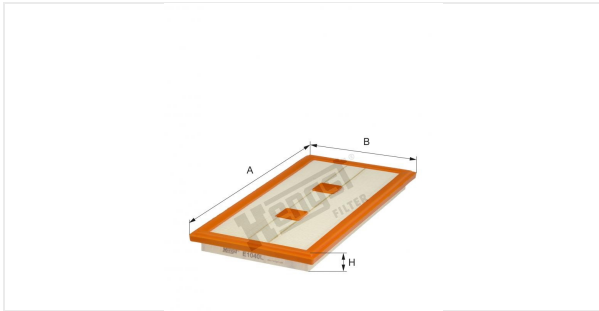

E1040L

Hengst EDP

6693310000

EAN

4030776037746

mm

A	424.00
B	201.00
C	
D	
E	
F	
G	
H	32.00