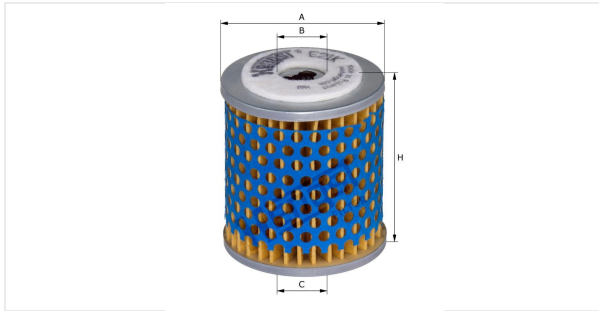

E21K

Hengst EDP

670210000

EAN

4030776077582

mm

A	55.00
B	17.00
C	17.00
D	
E	
F	
G	
H	66.00