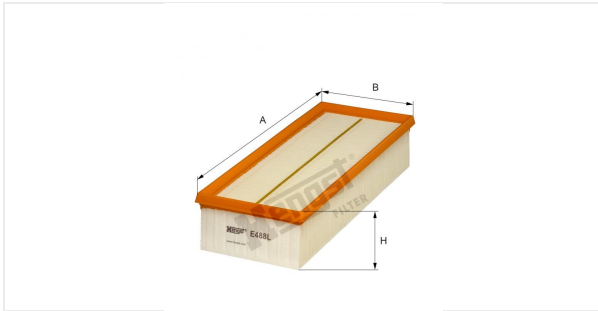

E488L

Hengst EDP

6729310000

EAN

4030776037180

mm

A	344.00
B	135.00
C	
D	
E	
F	
G	
H	70.00