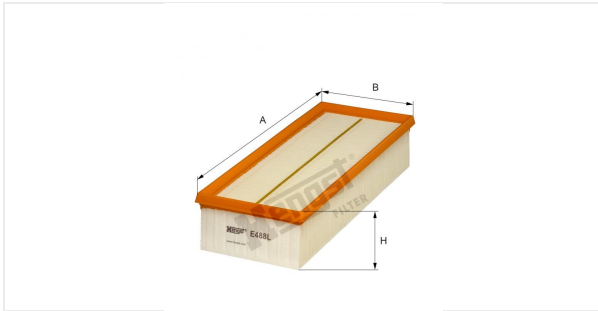

E488L

Hengst EDP

6729310000

EAN

4030776037180

**mm**

A	344.00
B	135.00
C	
D	
E	
F	
G	
H	70.00