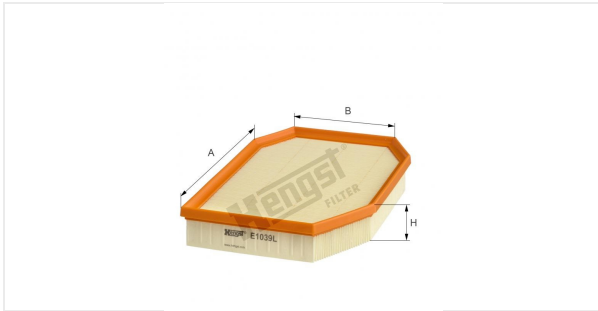

E1039L

Hengst EDP

6765310000

EAN

4030776037579

mm

A	236.00
B	155.00
C	
D	
E	
F	
G	
H	47.00