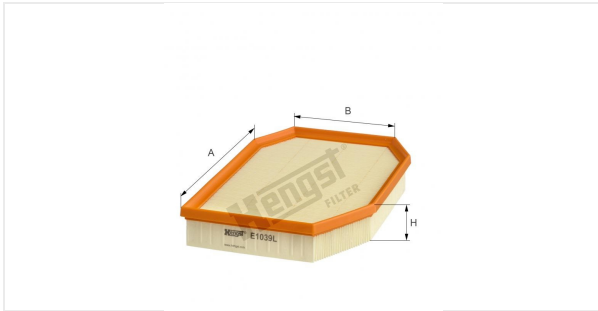

E1039L

Hengst EDP

6765310000

EAN

4030776037579

**mm**

A	236.00
B	155.00
C	
D	
E	
F	
G	
H	47.00