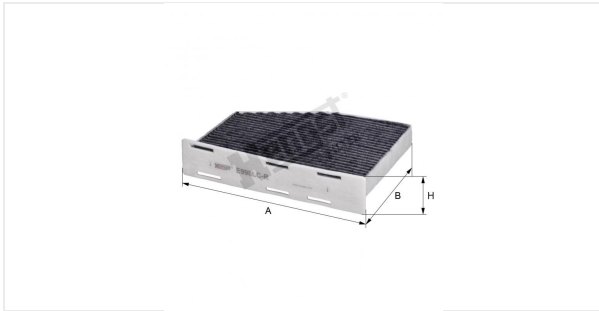

E998LC-R

Hengst EDP

6791310000

EAN

4030776040944

mm

A	288.00
B	213.00
C	
D	
E	
F	
G	
H	58.00