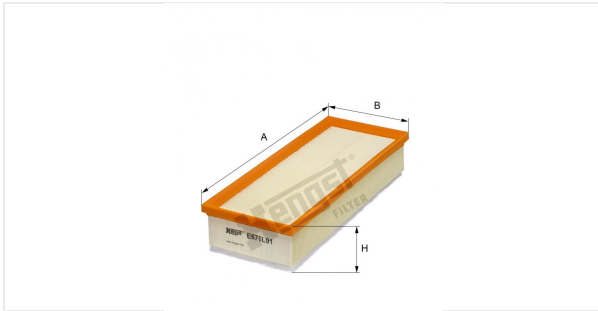

E676L01

Hengst EDP

6813310000

EAN

4030776037739

**mm**

A	322.00
B	128.00
C	
D	
E	
F	
G	
H	65.00